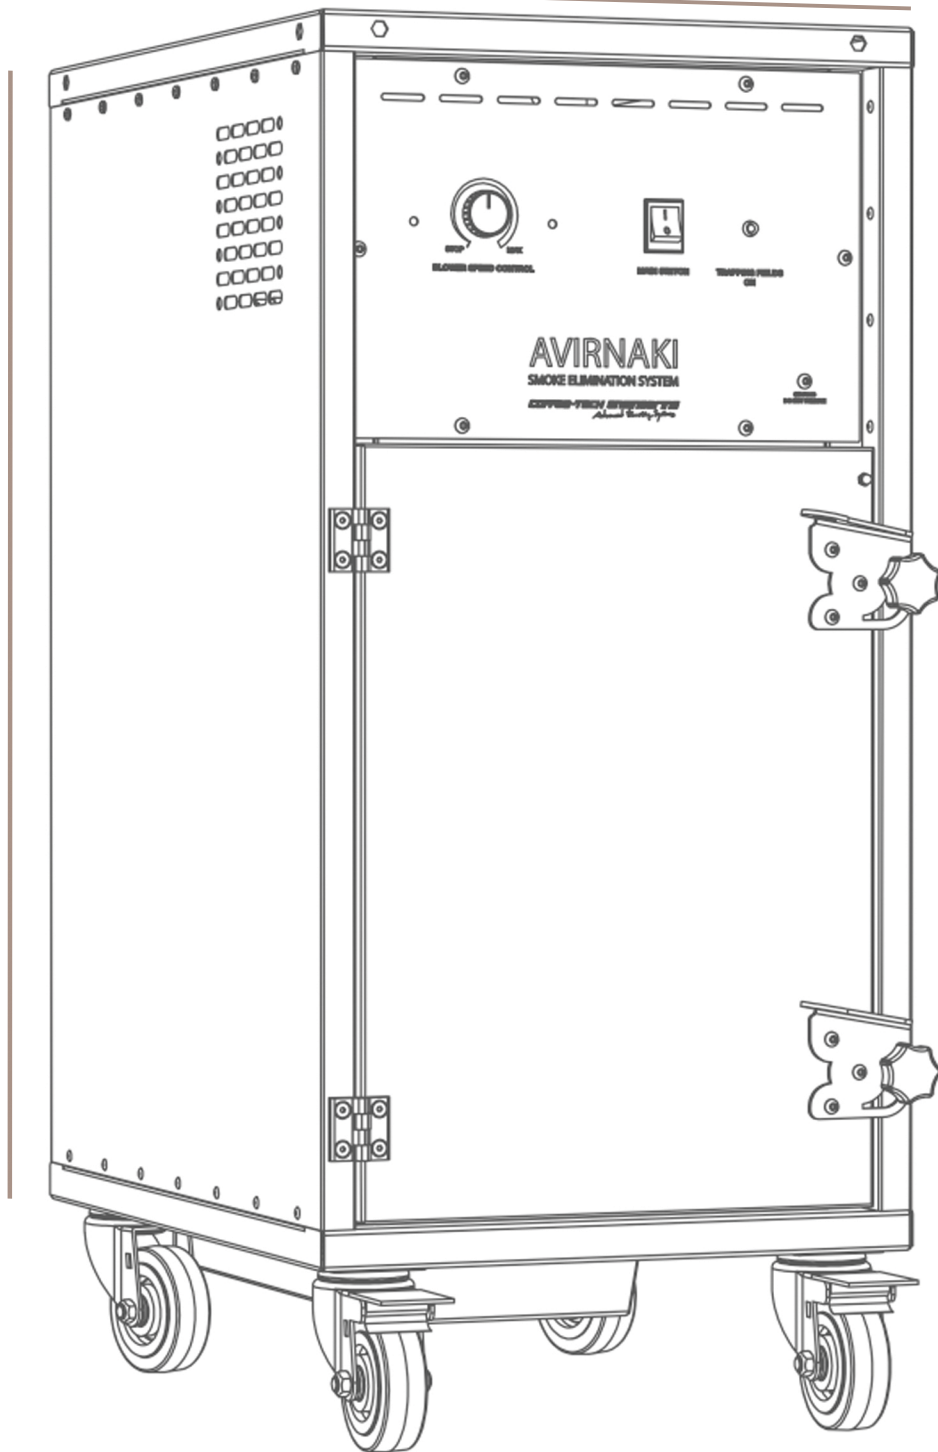

Dimensions - Avirnaki

41 cm / 16 inch

92 cm / 35 inch